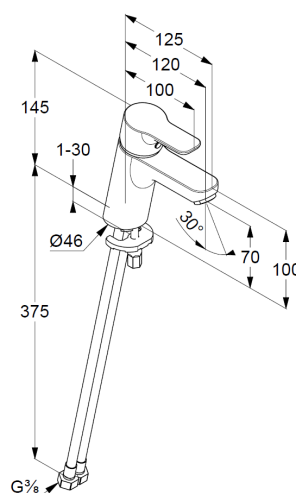

Karta techniczna

Produkt: KLUDI PURE&EASY
jednouchwytowa bateria
umywalkowa 70

Nr-Art.: 37 028 91 65

Powierzchnia: biały/chrom

Opis:

uchwyt prosty
montaż jednootworowy
przepływ wody 7 l/min przy ciśnieniu 3 bar
perlator M 24 x 1
głowica ceramiczna z ogranicznikiem wypływu
gorącej wody
bez zestawu odpływowego
elastyczne wężyki ciśnieniowe G 3/8
system szybkiego montażu

Zdjęcie

Wymiary

Diagram